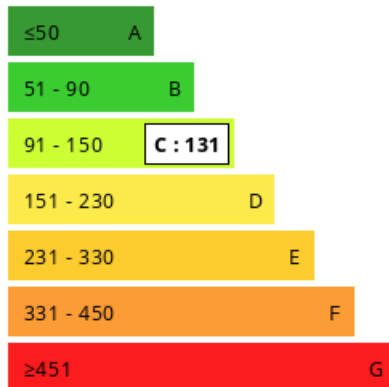

Consommations énergétiques

Logement économe

Logement énergivore (kWh/m².an)