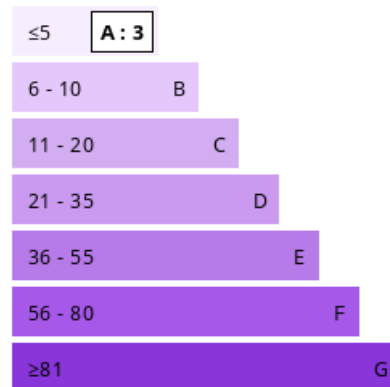

Émission de gaz à effet de serre

Faible émission de GES

Forte émission de GES (kg CO₂/m².an)