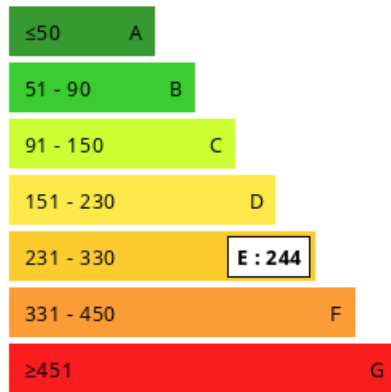

Consommations énergétiques

Logement économe

Logement énergivore (kWh/m².an)