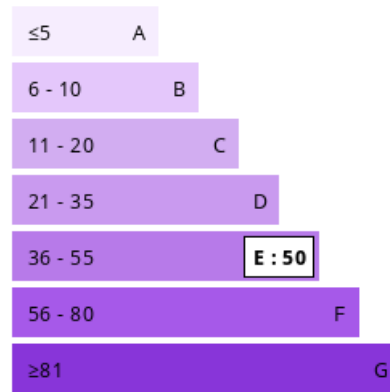

Émission de gaz à effet de serre

Faible émission de GES

Forte émission de GES (kg CO₂/m².an)